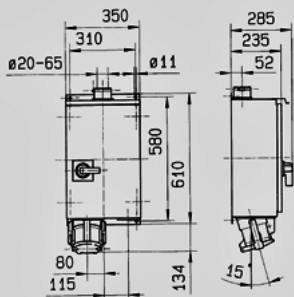

**壁装式插座 - 货号 75236**

- 带螺钉接线端子
- 带开关
- 带机械联锁
- 顶部带65mm及以下电缆的进线导管，底部装有实心法兰
- 外壳采用不锈钢材料，喷涂 RAL1021 颜色
- 可应要求提供防海水侵蚀的产品

**技术信息**

电流	200 A
极数	5 p
电压	400V
钟点位置	6 h
赫兹	50-60 Hz
连接方式	螺钉连接
触点	标准
防护等级	IP 55

图纸  
1 MB 386  
尺寸毫米