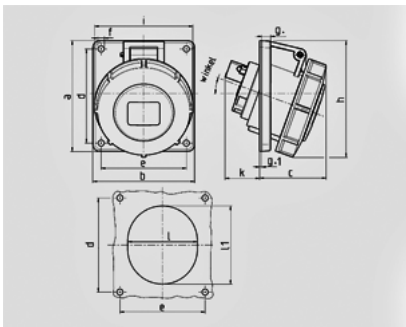

**面板式插座 - 货号 1504**

- 带螺钉接线端子
- 向内倾斜 20°
- 32A 插座可安装辅助触点

技术信息	
电流	32 A
极数	4 p
电压	110V
钟点位置	4 h
赫兹	50-60 Hz
连接方式	螺钉连接
触点	标准
防护等级	IP 67

图纸

1 MB 251 尺寸毫米	A p	16			32		
		3	4	5	3	4	5
a	73,5	100	100	100	100	100	
b	64	92	92	92	92	92	
c	52	60	62	64	64	66	
d	60	85	85	85	85	85	
e	52	77	77	77	77	77	
f	5,5	5,5	5,5	5,5	5,5	5,5	
g	8	8	8	8	8	8	
g.1	2	2	2	2	2	2	
h	84	100	105	109	109	113	
i	78	85	96	103	103	110	
k	43	32	32	53	53	45	
l	52	55	65	67	67	72	
ll	60	63	72	82	82	85	
α	20°	20°	20°	20°	20°	20°	
导线横截面积(平方毫米)	1,5	1,5	1,5	2,5	2,5	2,5	
从最小至最大	-4	-4	-4	-10	-10	-10	