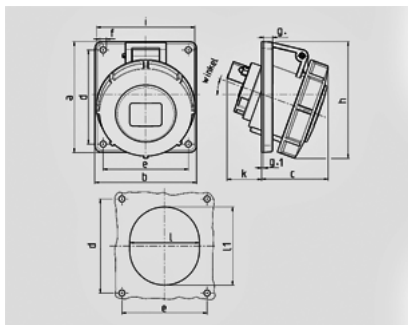

面板式插座 - 货号 1501

- 带螺钉接线端子
- 向内倾斜 20°
- 32A 插座可安装辅助触点

技术信息

电流	32 A
极数	3 p
电压	110V
钟点位置	4 h
赫兹	50-60 Hz
连接方式	螺钉连接
触点	标准
防护等级	IP 67

图纸 1 MB 251 尺寸毫米	A			32		
	3	4	5	3	4	5
a	73,5	100	100	100	100	100
b	64	92	92	92	92	92
c	52	60	62	64	64	66
d	60	85	85	85	85	85
e	52	77	77	77	77	77
f	5,5	5,5	5,5	5,5	5,5	5,5
g	8	8	8	8	8	8
g.1	2	2	2	2	2	2
h	84	100	105	109	109	113
i	78	85	96	103	103	110
k	43	32	32	53	53	45
l	52	55	65	67	67	72
ll	60	63	72	82	82	85
o	20°	20°	20°	20°	20°	20°
导线横截面积(平方毫米)	1,5	1,5	1,5	2,5	2,5	2,5
从最小至最大	-4	-4	-4	-10	-10	-10