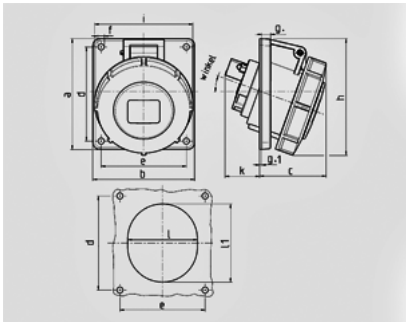

## 面板式插座 - 货号 1483

- 带螺钉接线端子
- 向内倾斜 20°
- 32A 插座可安装辅助触点

## 技术信息

电流	16 A
极数	5 p
电压	110V
钟点位置	4 h
赫兹	50-60 Hz
连接方式	螺钉连接
触点	标准
防护等级	IP 67

图纸 1 MB 251 尺寸毫米	A			32		
	p	3	4	5	3	4
a	73,5	100	100	100	100	100
b	64	92	92	92	92	92
c	52	60	62	64	64	66
d	60	85	85	85	85	85
e	52	77	77	77	77	77
f	5,5	5,5	5,5	5,5	5,5	5,5
g	8	8	8	8	8	8
g.1	2	2	2	2	2	2
h	84	100	105	109	109	113
i	78	85	96	103	103	110
k	43	32	32	53	53	45
l	52	55	65	67	67	72
lt	60	63	72	82	82	85
α	20°	20°	20°	20°	20°	20°
导线横截面积(平方毫米)	1,5	1,5	1,5	2,5	2,5	2,5
从最小至最大	-4	-4	-4	-10	-10	-10