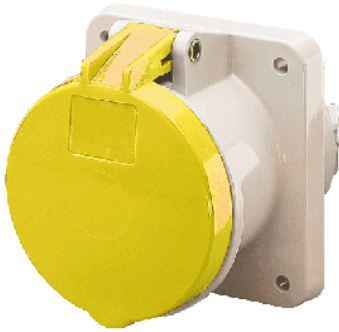

面板式插座 - 货号 1250A

- 带螺钉接线端子
- SoftCONTACT 软接触工艺
- 直插式
- 带辅助触点的插座根据要求

技术信息

电流	63 A
极数	5 p
电压	110V
钟点位置	5 h
赫兹	50-60 Hz
连接方式	螺钉连接
触点	标准
防护等级	IP 44

图纸 1 MB 211 尺寸毫米	A	63		
	p	3	4	5
a	107	107	107	107
b	100	100	100	100
c	80	80	80	80
d	85	85	85	85
e	77	77	77	77
f	6	6	6	6
g	12	12	12	12
g,1	2	2	2	2
h	113	113	113	113
k	55	55	55	55
l	88	88	88	88
导线横截面积(平方毫米)	6	6	6	6
从最小至最大	-25	-25	-25	-25