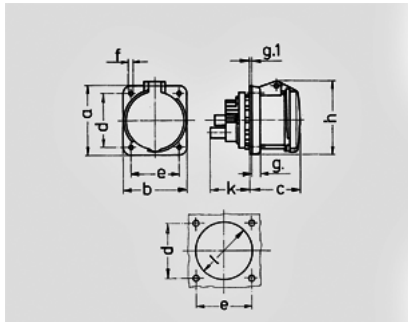

面板式插座 - 货号 1250A

- 带螺钉接线端子
- SoftCONTACT 软接触工艺
- 直插式
- 带辅助触点的插座根据要求

技术信息

电流	63 A
极数	5 p
电压	110V
钟点位置	5 h
赫兹	50-60 Hz
连接方式	螺钉连接
触点	标准
防护等级	IP 44

图纸 1 MB 211 尺寸毫米	A	63		
	p	3	4	5
a	107	107	107	107
b	100	100	100	100
c	80	80	80	80
d	85	85	85	85
e	77	77	77	77
f	6	6	6	6
g	12	12	12	12
g,1	2	2	2	2
h	113	113	113	113
k	55	55	55	55
l	88	88	88	88
导线横截面积(平方毫米)	6	6	6	6
从最小至最大	-25	-25	-25	-25